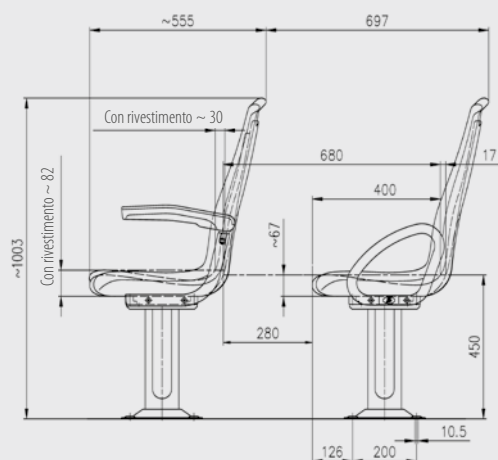

- 4 Cuscini e schienali rivestiti
- 5 Ampia gamma colori

Esplora la galleria
delle varianti cromatiche

2
Maniglia integrata

3
Bracciolo alzabile

4
Cuscini e schienali rivestiti

5
Ampia gamma colori

COLORI

Grigio ral 7037

MANIGLIA

Maniglia intergata

BRACCIOLI

Fisso

Alzabile

SISTEMA DI SICUREZZA

Cintura di sicurezza con bracciolo di contenimento

ACCESSORI