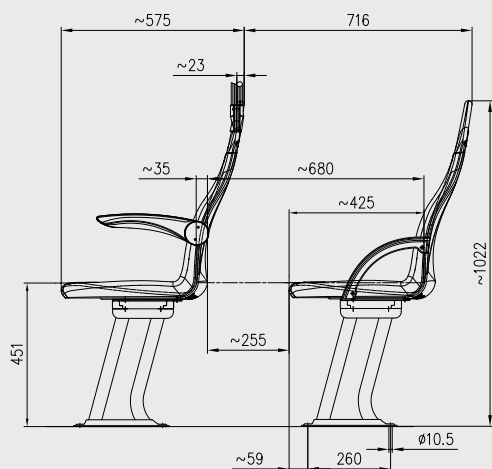

4 Personalizzazione logo

6 7 Ampia gamma colori

8 Cantilever

Mete

COLORI

Grigio standard

MANIGLIA

Maniglia integrata removibile