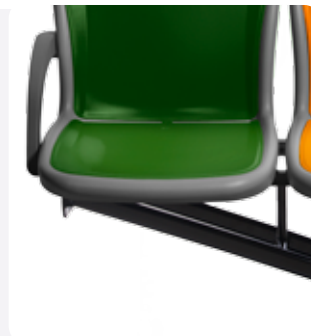

Mete

*Comfort, sicurezza e
affidabilità per
percorsi urbani*

LAZZERINI®

l'ideale compagno di viaggio

1
Bracciolo alzabile

2
Bracciolo fisso

3
Maniglione integrato removibile

Mete

- 1 Bracciolo alzabile
- 2 Bracciolo fisso
- 3 Maniglione integrato removibile
- 4 Personalizzazione logo
- 5 Di semplice sostituzione

- 6 7 Ampia gamma colori
- 8 Cantilever

Esplora la galleria
delle varianti cromatiche

4 Personalizzazione logo

6 7 Ampia gamma colori

8 Cantilever

Mete

COLORI

Grigio standard

MANIGLIA

Maniglia integrata removibile

BRACCIOLI

Fisso

Alzabile

SISTEMA DI SICUREZZA

Cintura di sicurezza a 2 punti

ACCESSORI

Cuscino / schienale rivestiti

Ampia gamma colori