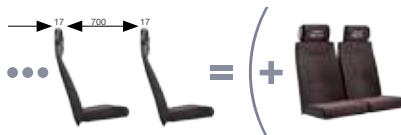

nuova struttura  
interna

semplice  
manutenzione

17cm

schienale sottile  
metà spessore rispetto  
al precedente

CityLight

standard backrest

#### Braccioli

Alzabile

•

Fisso

•